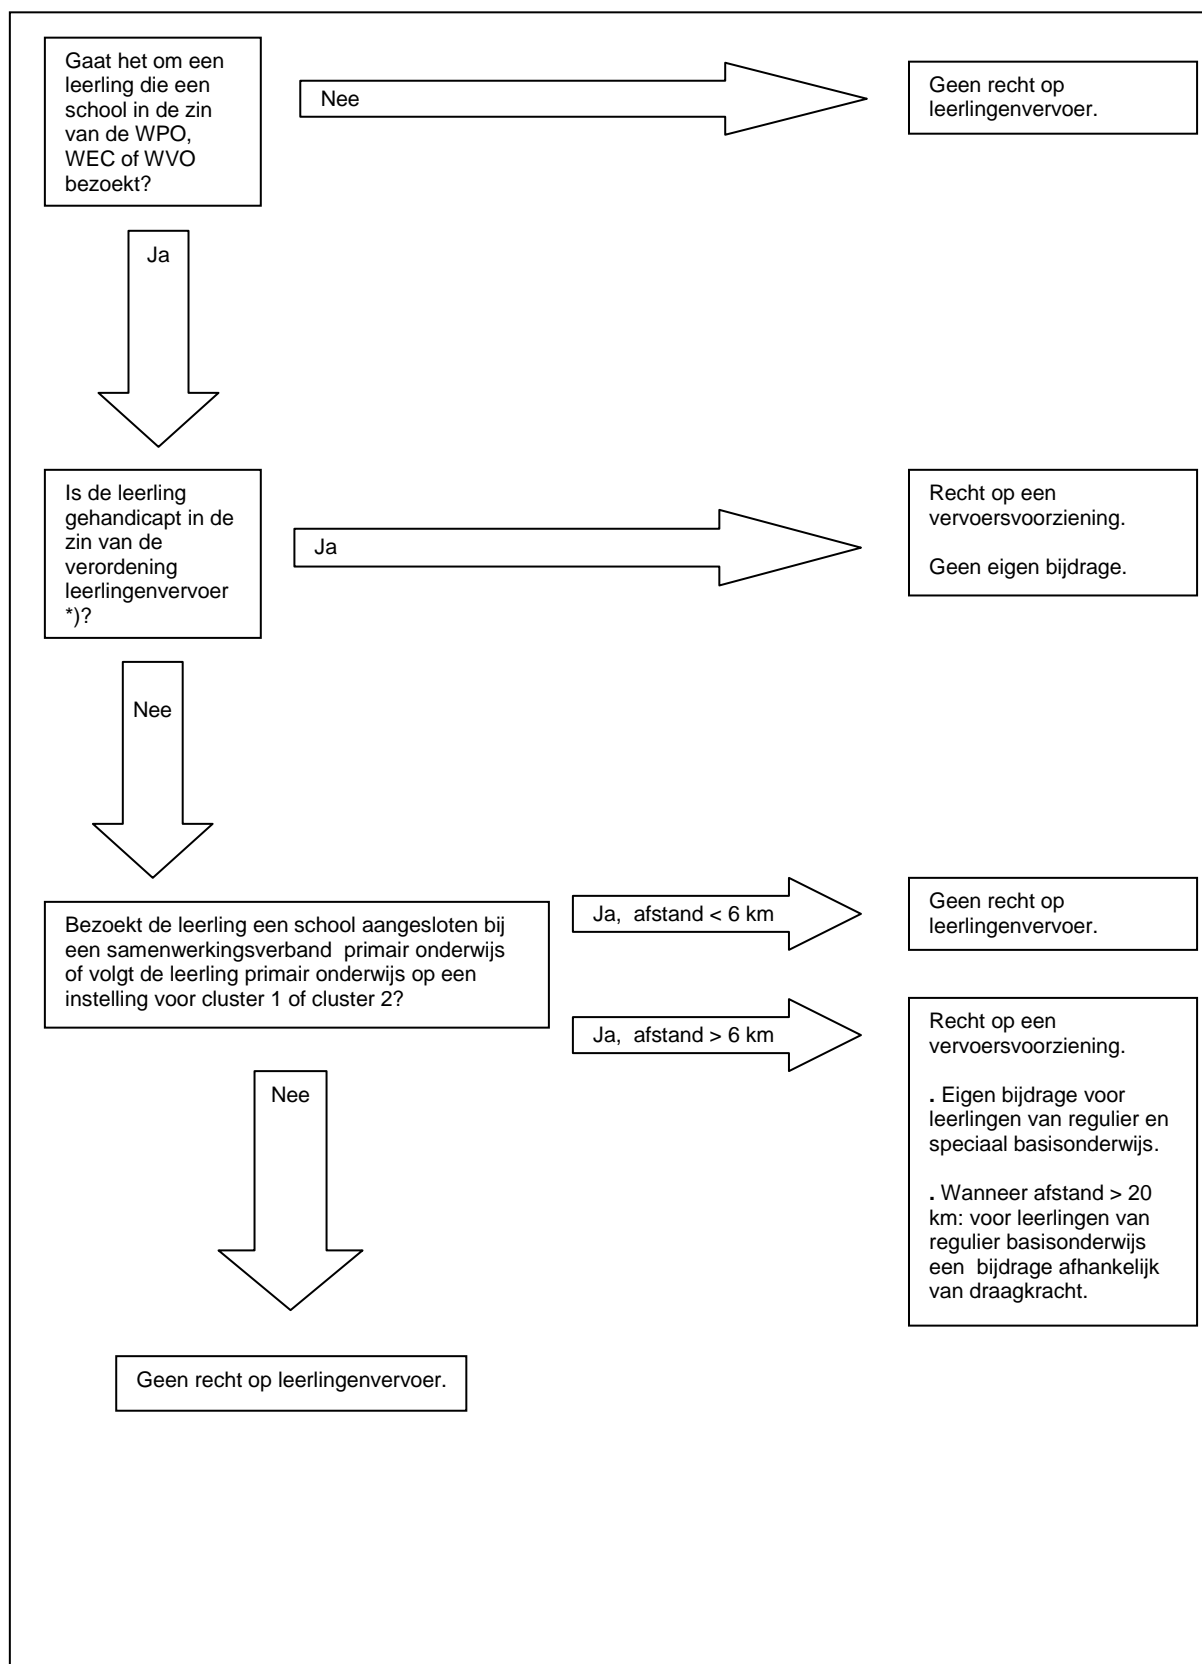

## Modelverordening leerlingenvervoer

### Schema voorwaarden toekenning leerlingenvervoer

\*) De leerling kan wegens zijn handicap in het geheel niet, of alleen met begeleiding van het openbaar vervoer gebruik maken.